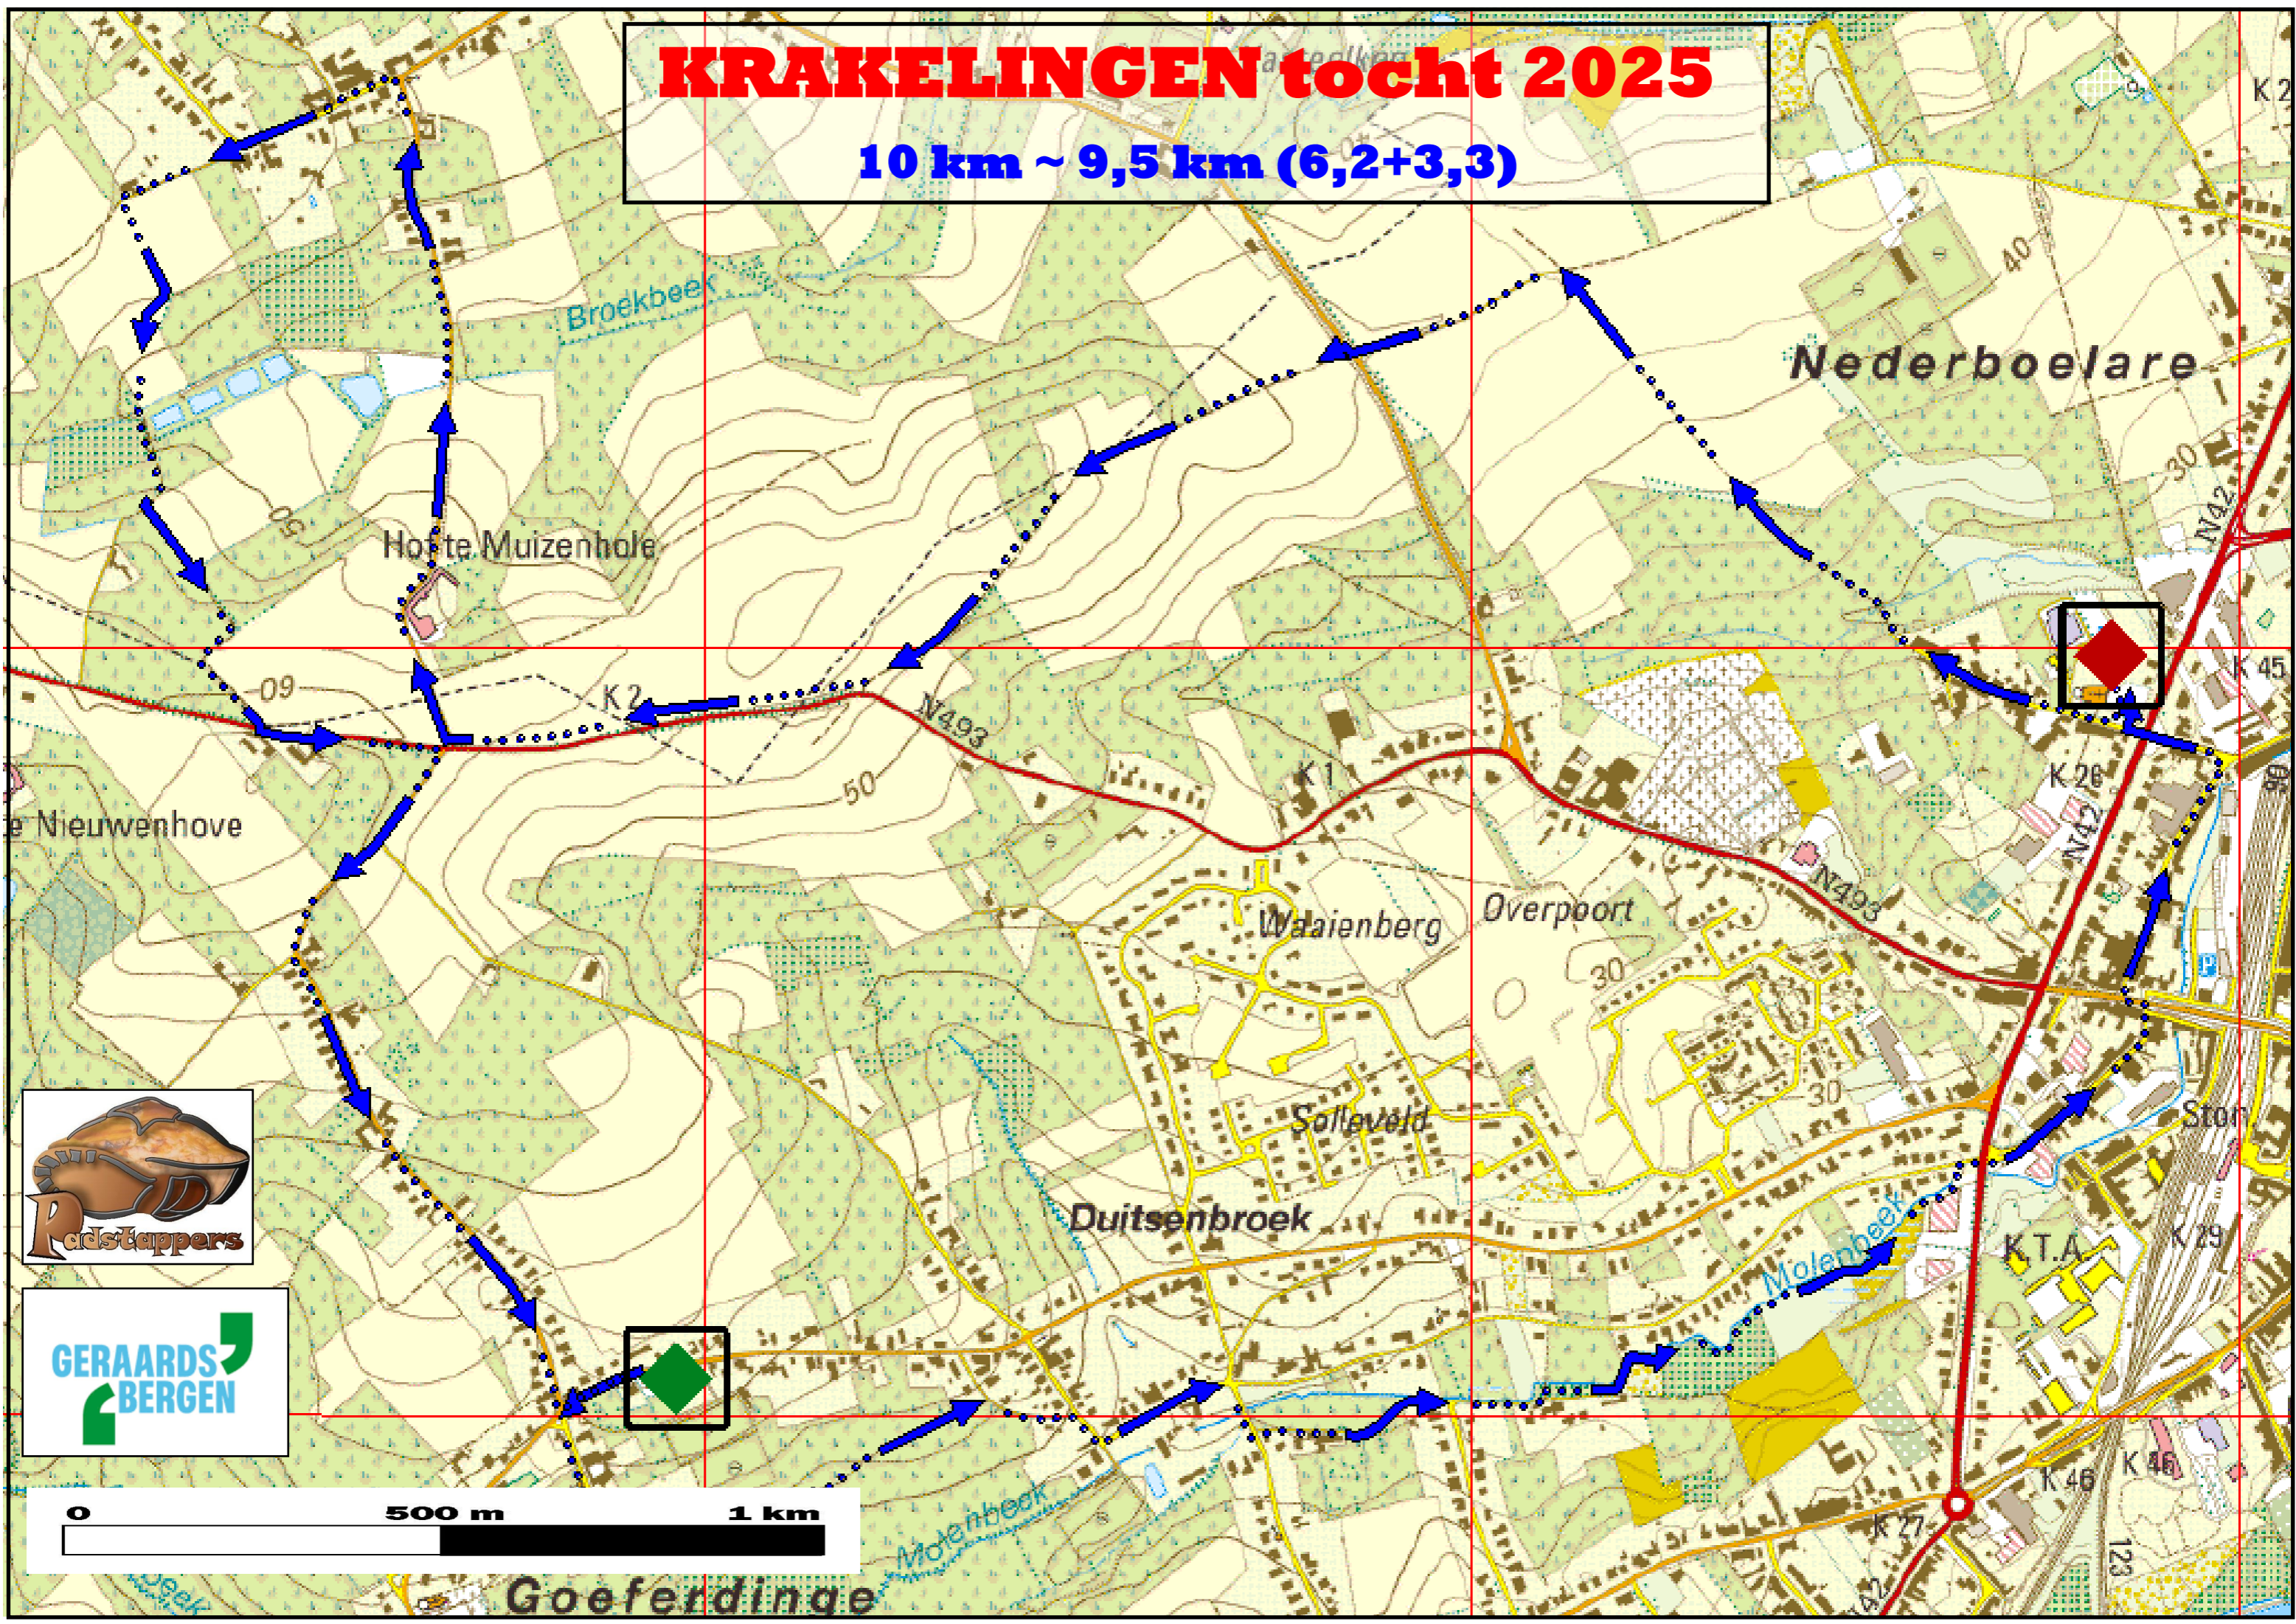

KRAKELINGEN tocht 2025

10 km ~ 9,5 km (6,2+3,3)

0 500 m 1 km