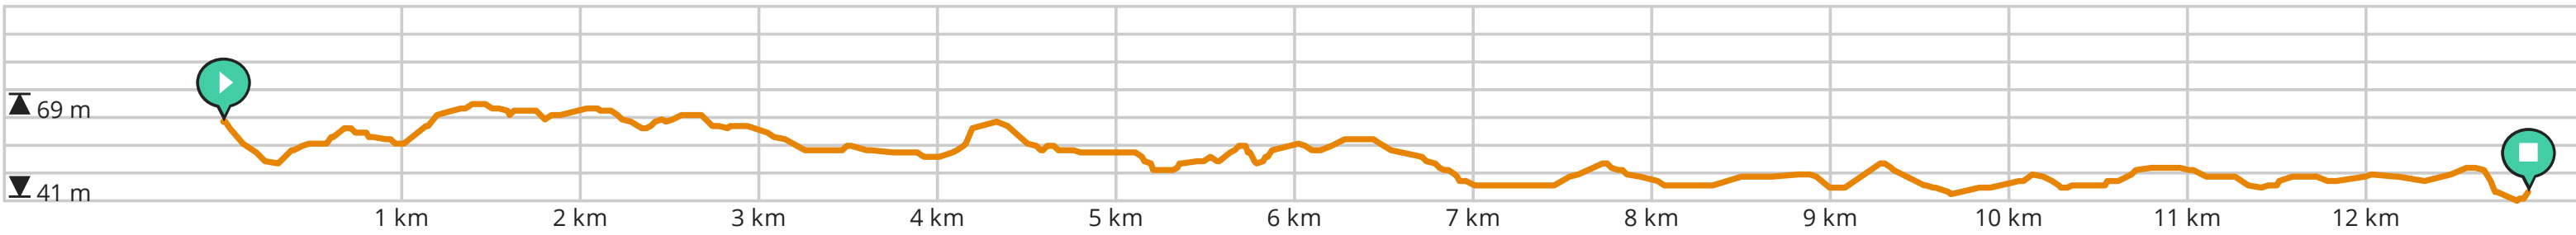

Hünxe - Gladbeck 13 km

Lengte: 12.9 km - Stijging: 57 m

Bekijk op mobiel

Start 7 en 13 km
Drank 20 en 27 km

Stop 7 km
Drank 12,20,27 km

Aankomst