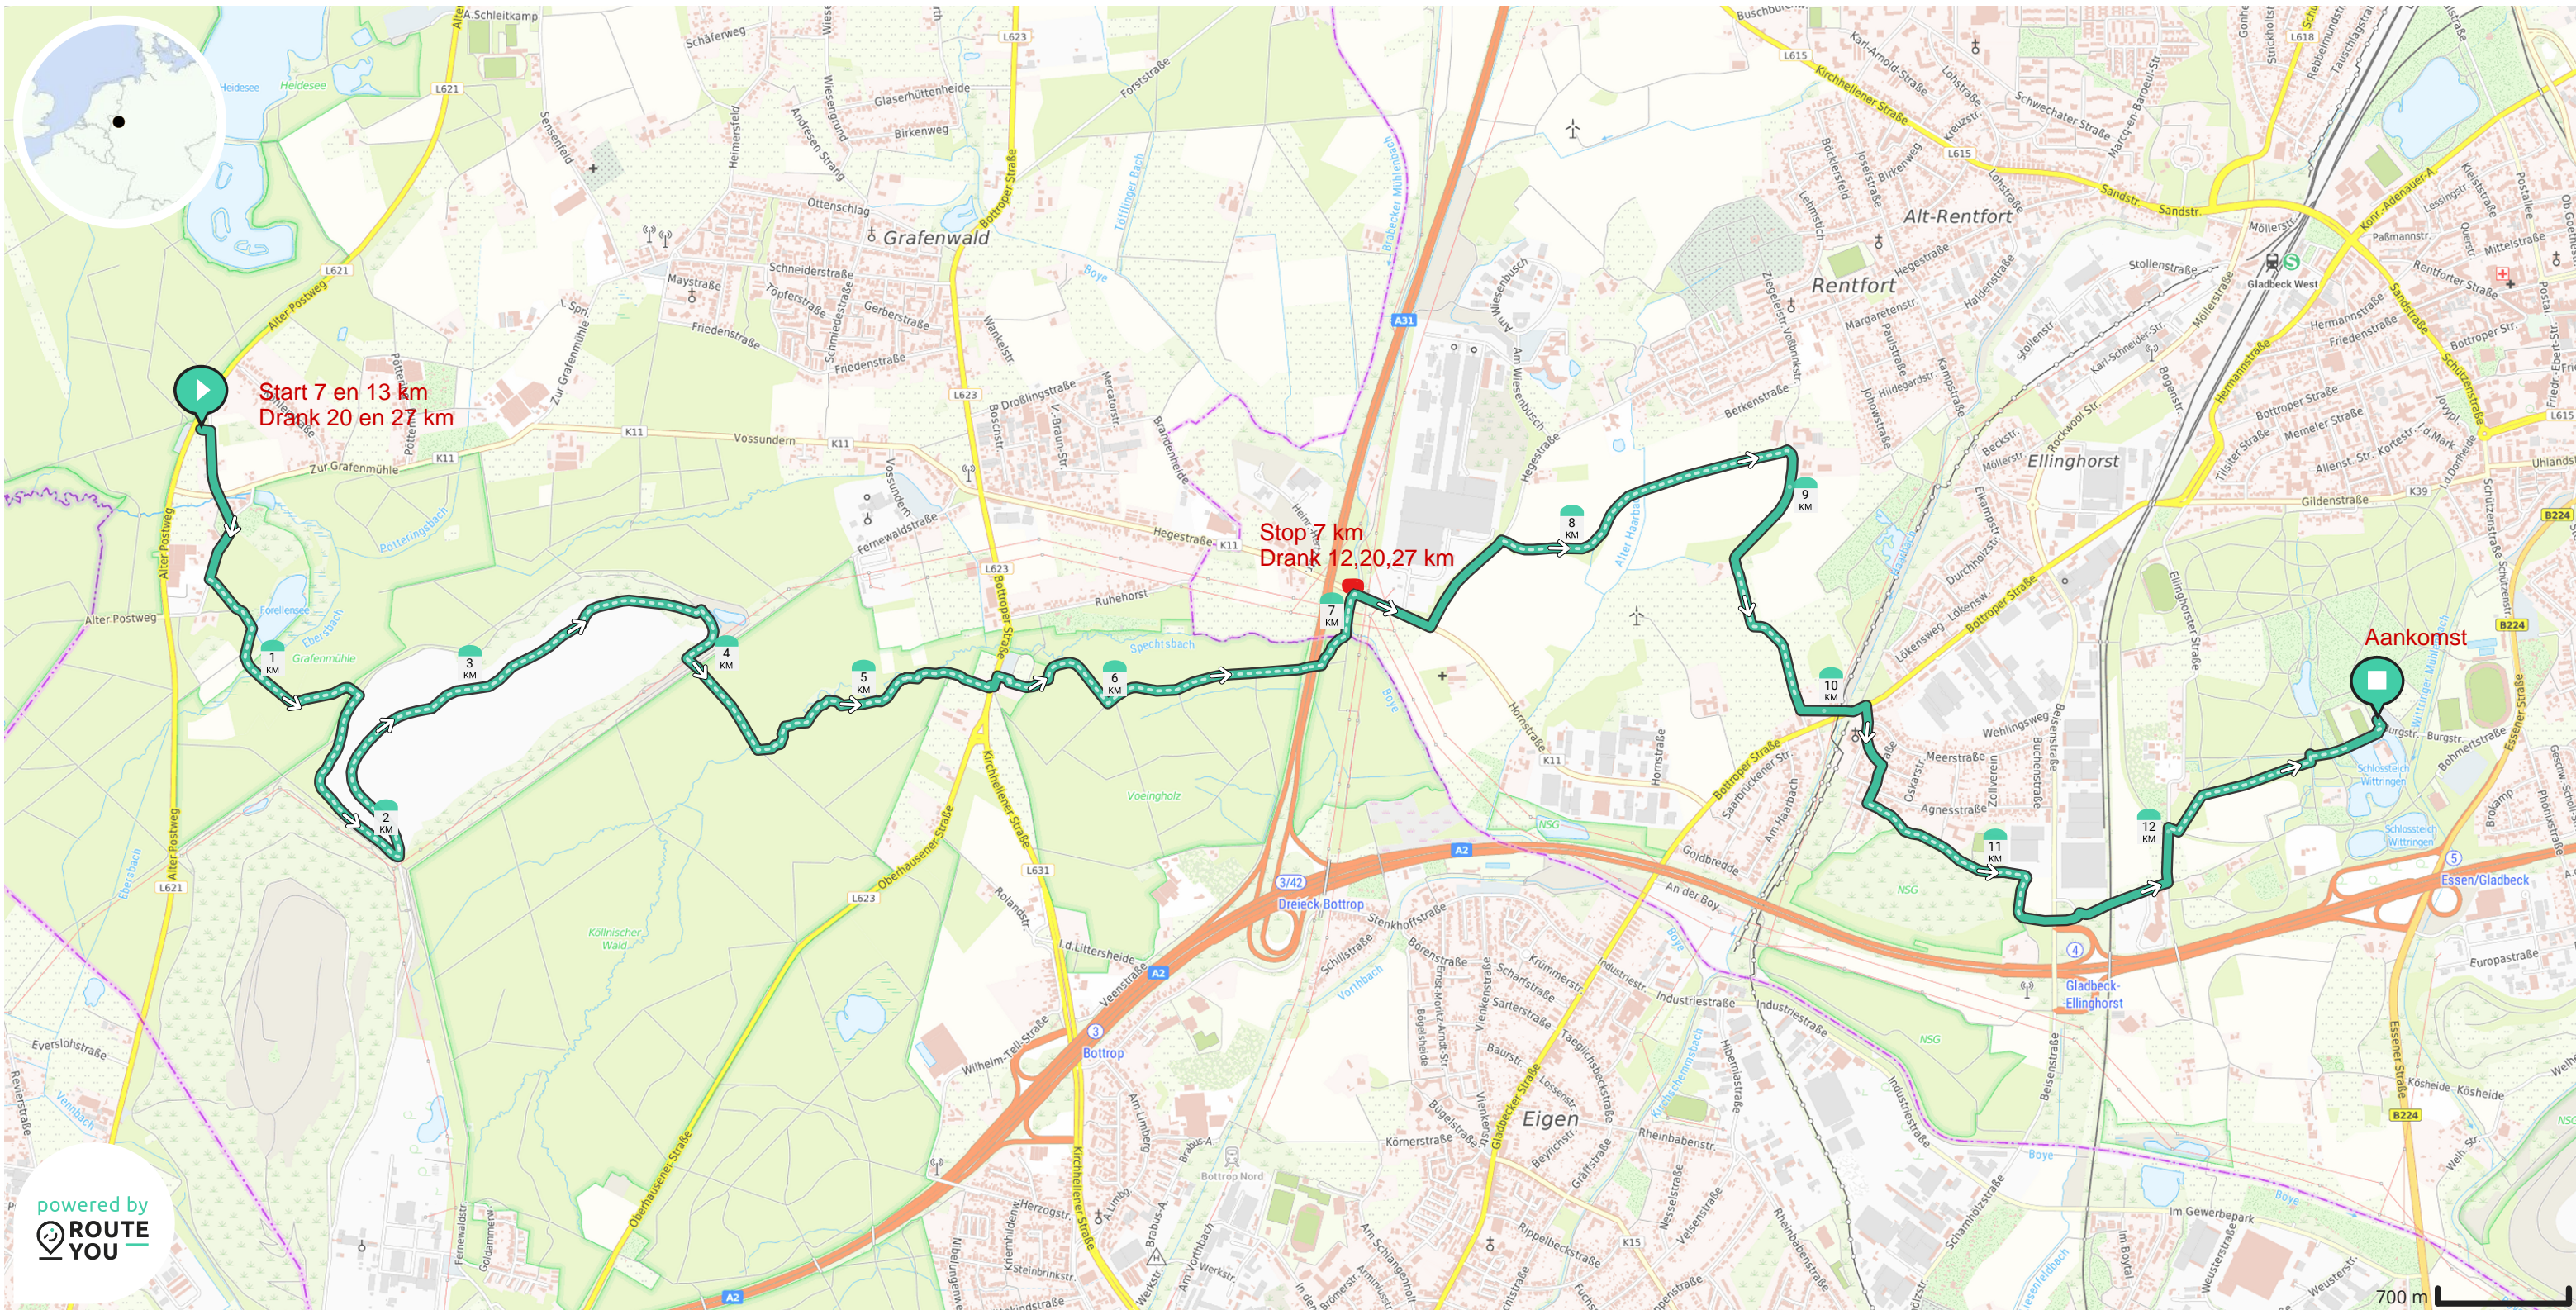

Hünxe - Gladbeck 13 km

Lengte: 12.9 km - Stijging: 57 m

Bekijk op mobiel

Start 7 en 13 km
Drank 20 en 27 km

Stop 7 km
Drank 12,20,27 km

Aankomst