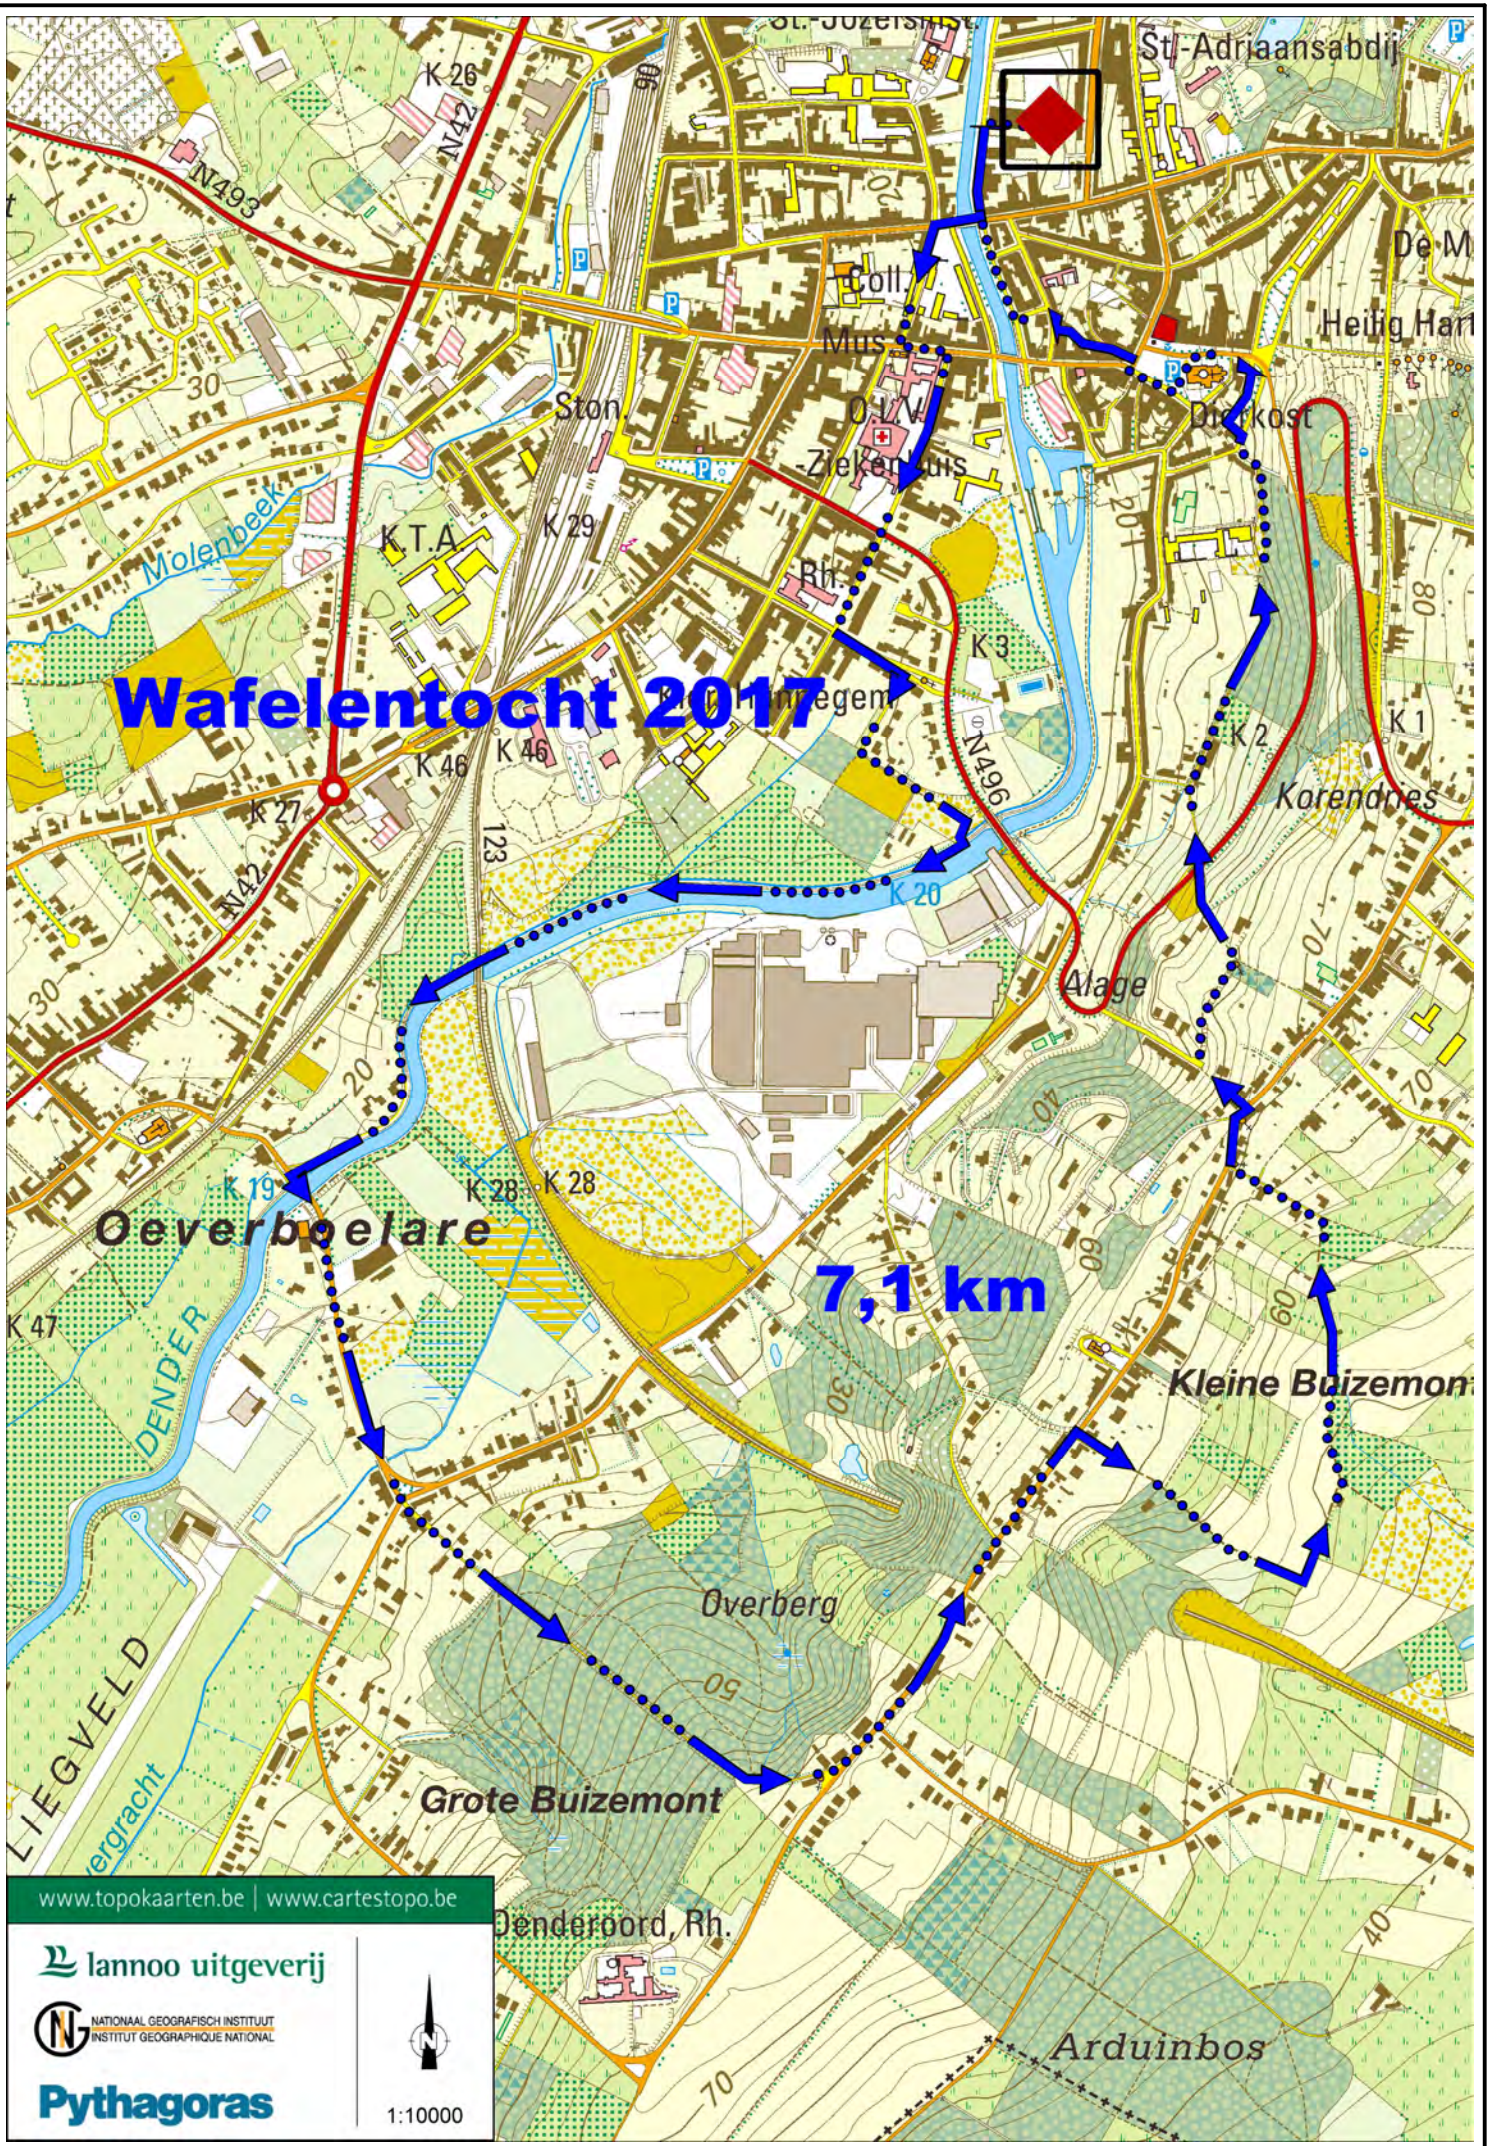

Wafelentocht 2017

7,1 km

www.topokaarten.be | www.cartestopo.be

 Iannoo uitgeverij

 NATIONAAL GEOGRAFISCH INSTITUUT
INSTITUT GEOGRAPHIQUE NATIONAL

Pythagoras

1:10000